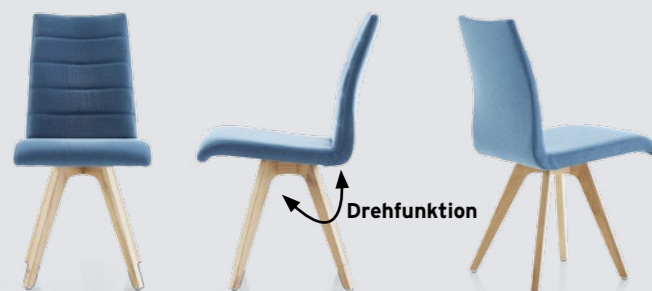

Drehfunktion

Stuhlvarianten:

Bezeichnung	Stuhlsystem
Ca.-Breite / Höhe / Tiefe / Sitzhöhe in cm	46 x 96 x 58 49

3 Gestellvarianten	Fuß X1	Fuß X2	Fuß X3
Bezeichnung	Fuß X1	Fuß X2	Fuß X3

Sitzschalen	gerade	rund (mit Gestell X3 nicht möglich)	Griffvarianten	B - durchgesetzt*	C - eingelassen* bei Keder und runder Sitzschale
Bezeichnung	gerade	rund (mit Gestell X3 nicht möglich)	Bezeichnung	B - durchgesetzt* bei glatt, Karo und Streifen	C - eingelassen* bei Keder und runder Sitzschale

Steppung und Rückenvarianten	glatt	Karo*	Streifen*	Keder*	1 farbig	2 farbig*
Bezeichnung	glatt	Karo*	Streifen*	Keder*	1 farbig	2 farbig*

Die Sitzschale lässt sich um 180° drehen, gleichzeitig hat die Sitzschale eine Rückholfunktion. Wenn Sie sich drehen und anschließend aufstehen, dreht sich die Sitzschale automatisch in die Ausgangsposition zurück.

* gegen Aufpreis

* gegen Aufpreis